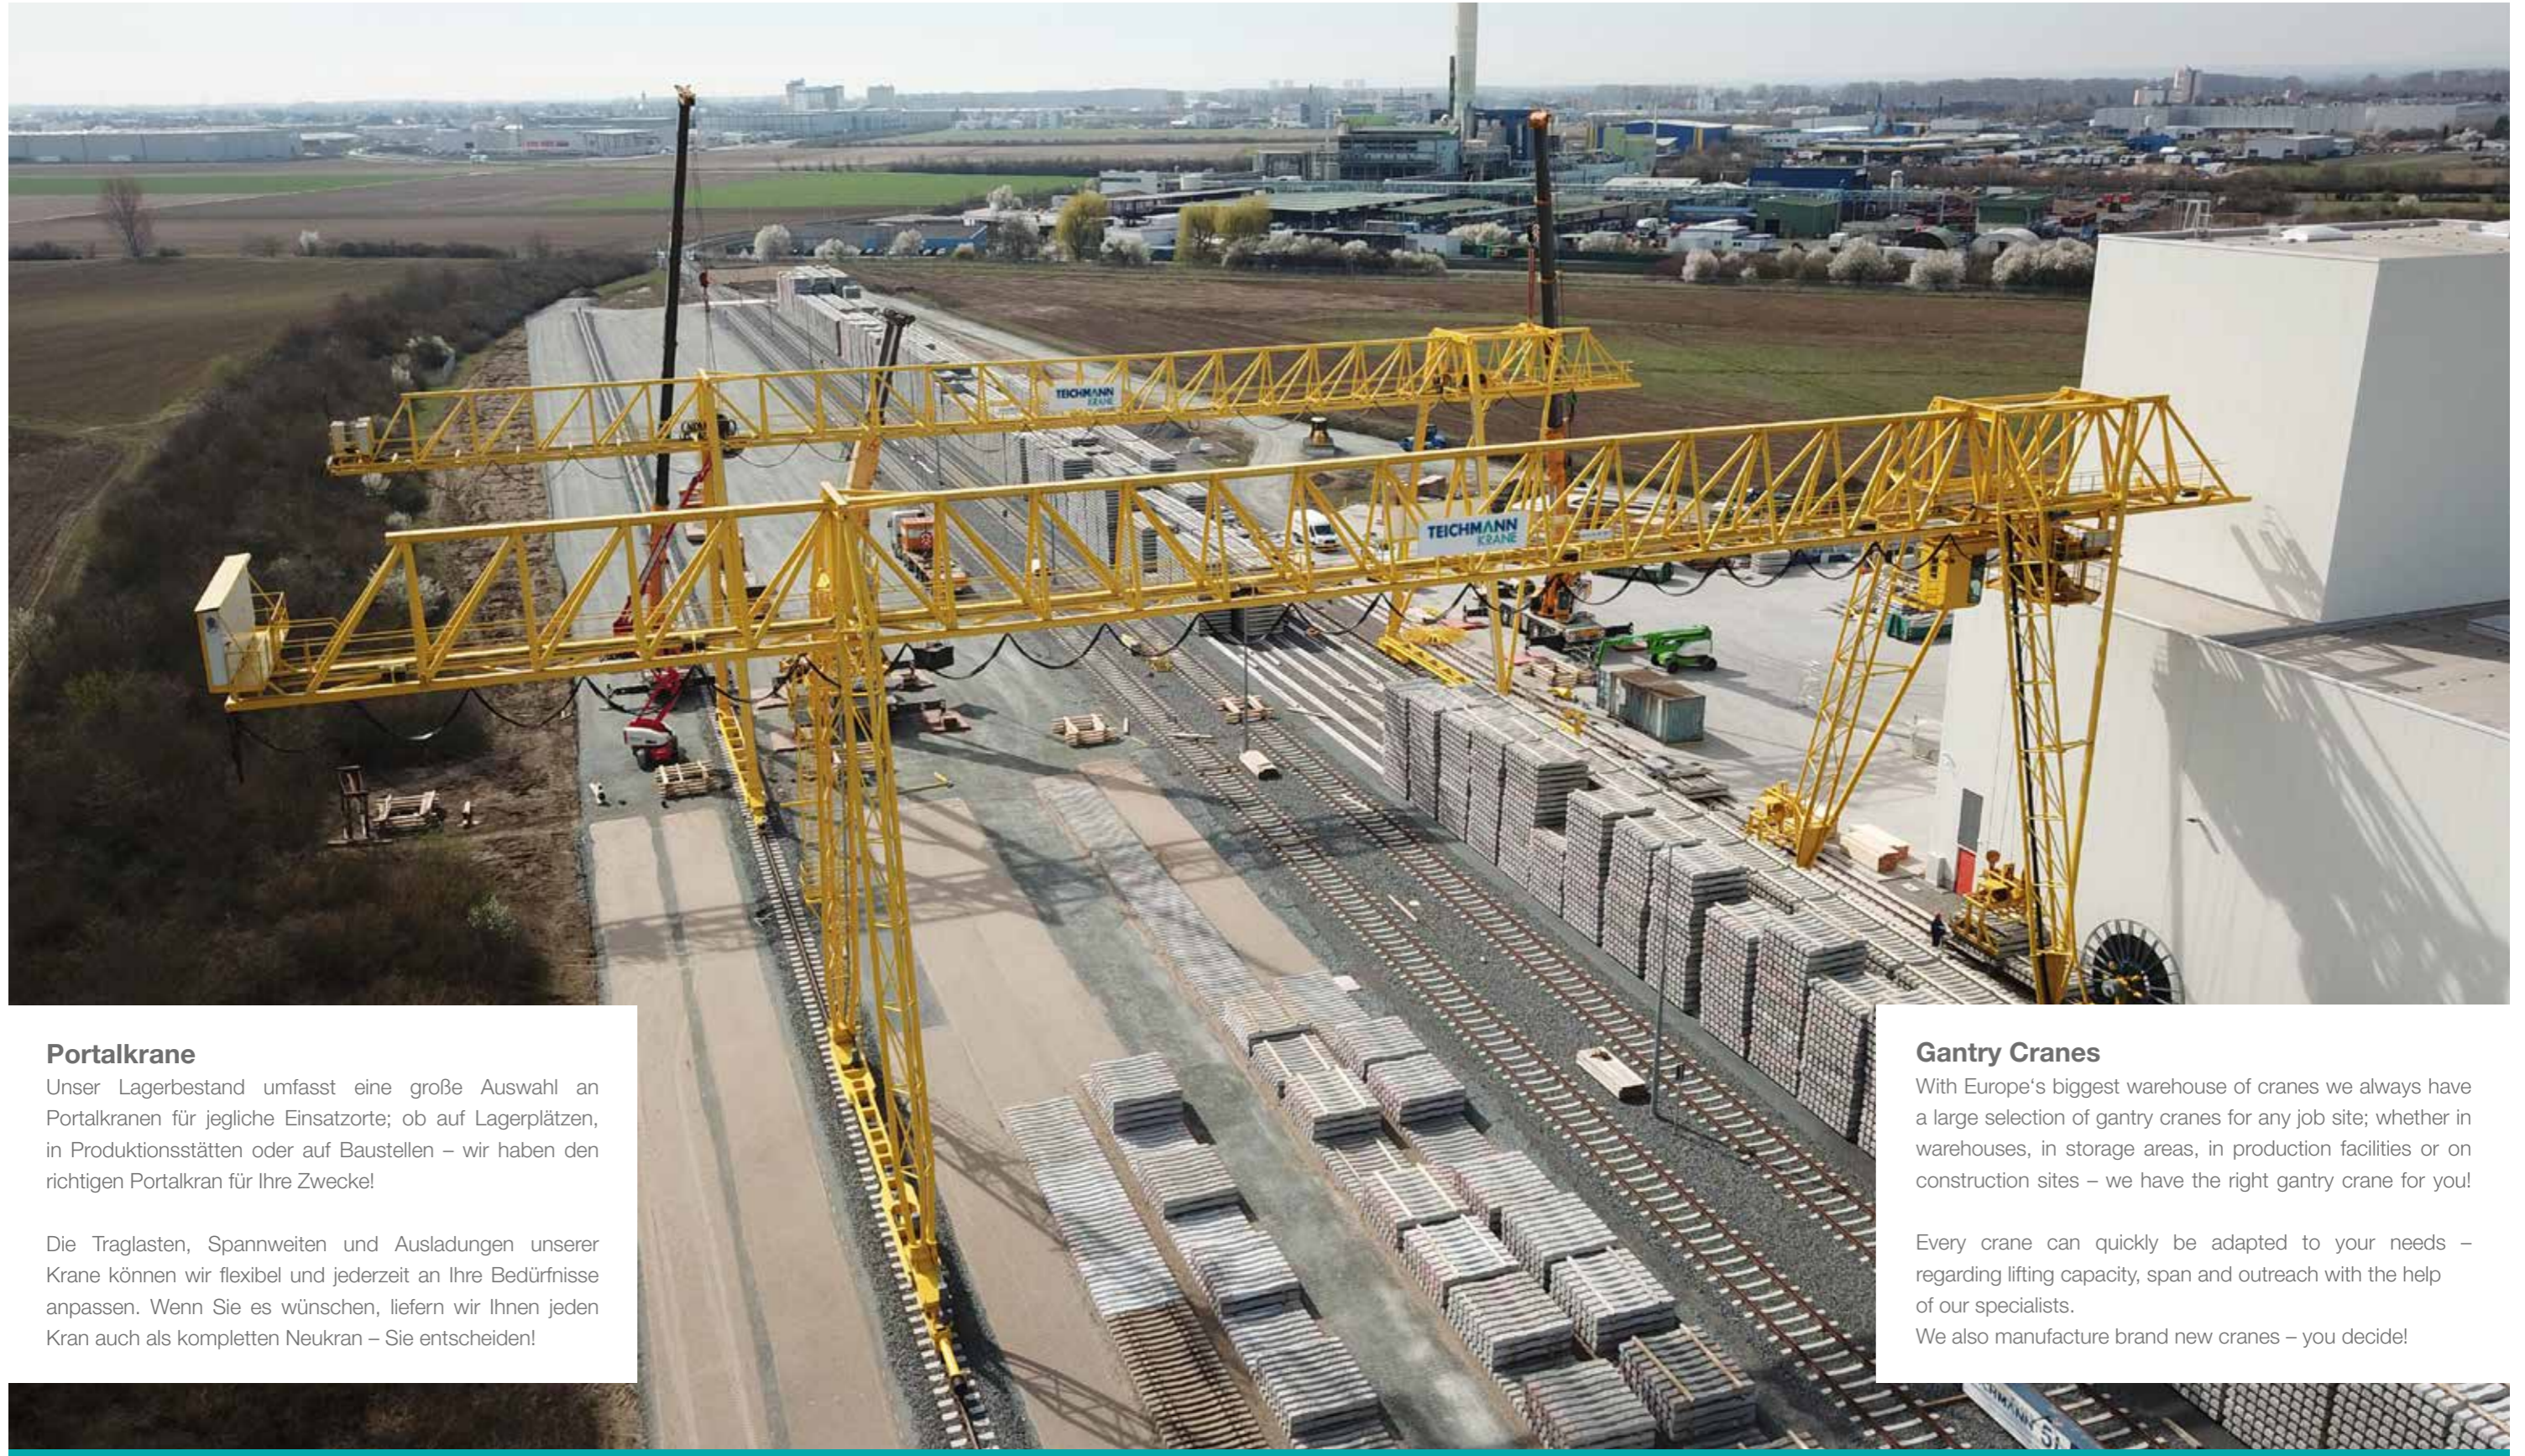

Portalkrane

Unser Lagerbestand umfasst eine große Auswahl an Portalkranen für jegliche Einsatzorte; ob auf Lagerplätzen, in Produktionsstätten oder auf Baustellen – wir haben den richtigen Portalkran für Ihre Zwecke!

Die Traglasten, Spannweiten und Ausladungen unserer Krane können wir flexibel und jederzeit an Ihre Bedürfnisse anpassen. Wenn Sie es wünschen, liefern wir Ihnen jeden Kran auch als kompletten Neukran – Sie entscheiden!

Gantry Cranes

With Europe's biggest warehouse of cranes we always have a large selection of gantry cranes for any job site; whether in warehouses, in storage areas, in production facilities or on construction sites – we have the right gantry crane for you!

Every crane can quickly be adapted to your needs – regarding lifting capacity, span and outreach with the help of our specialists.

We also manufacture brand new cranes – you decide!