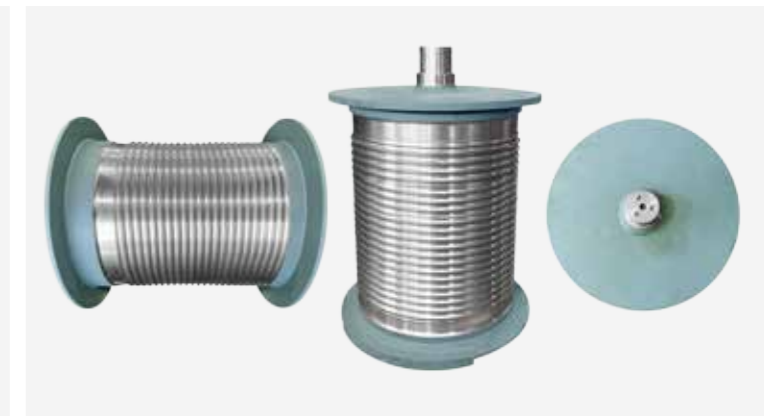

Krankkomponenten

Beratung, Konstruktion und Fertigung von Komponenten nach Kundenvorgabe in Norm- und Sonderausführung.

Wir bieten Ihnen u.a.:

- Unterflaschen (mechanisch oder motorisch drehbar) für Traglasten von 5t bis 400t
- Seiltrommeln
- Kranlaufträder mit und ohne Zahnkranz
- Radsätze angetrieben/nicht angetrieben
- Lamellenhaken
- Lasthakenaufhängungen
- Verzahnungsteile (Ritzel, Ritzelwellen) etc.
- Trommel- und Scheibenbremsen

Crane Components

Construction and Manufacturing of crane components according to customer specifications in standard and special design.

We offer you i.a.:

- Rotatable Hook Blocks (mechanically or motor-driven) for loads from 5t to 400t
- Rope Drums
- Crane Wheels with or without Gear Rim
- Wheelsets driven or non-driven
- Lamella Hooks
- Load Hook Suspensions
- Gear Parts (pinions, pinion shafts)
- Drum and Disc Brakes